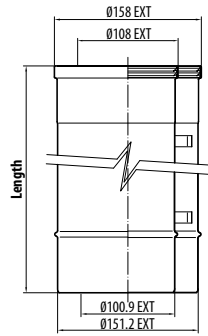

Flue lengths

Longueurs de conduit
Longitudes del tubo
Pijp lengte
Rørlengder
Μήκη καπναγωγών

Length	Stainless Steel	Anthracite
Longueur	Acier inoxydable	Anthracite
Longitud	Acero inoxidable	Antracita
Lengte	Roetsvrijsaal	Antraciet
Lengde	Rustfritt stål	Antrasitt
Μήκος	Ανοξείδωτος χάλυβας	Ανθρακίτης
200mm	8527	8527AN
500mm	8528	8528AN
1000mm	8529	8529AN

Adjustable flue length

Conduit à longueur réglable
Tubo telescópico
Variable pijp lengte
Justerbar rørlengde
Ρυθμιζόμενο τμήμα καπναγωγού