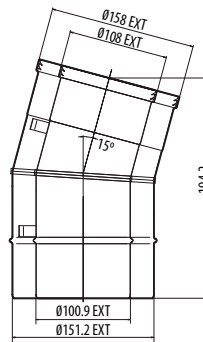

15° bend

15° coude
15° codo
15° bocht
15° bend
15° γωνία

Stainless Steel	Anthracite
Acier inoxydable I	Anthracite
Acero inoxidable	Antracita
Roetsvrijsaal	Antraciet
Rustfritt stål	Antrasitt
Ανοξείδωτος χάλυβας	Ανθρακίτης
999-003	999-031

30° bend

30° coude
30° codo
30° bocht
30° bend
30° γωνία