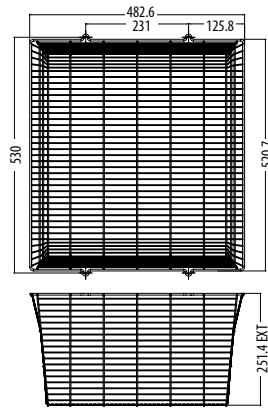

Rear exit terminal guard

Grille de protection pour terminal de sortie arrière
Protección para salida posterior
Beschermingskorf vierkant
Bakre terminalgitter
Προφυλακτήρας για ττίσω οριζόντια έξοδο

Stainless Steel

999-159

Horizontal exit terminal guard

Grille de protection pour terminal de sortie arrière
Protección para salida posterior
Beschermingskorf bij gebruik horizontale muurdoorvoer
Horizontal terminalgitter
Προφυλακτήρας για τερματικό οριζόντιας εξόδου