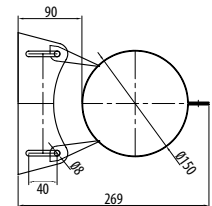

Adjustable wall support

Support mural réglable
Abrazadera mural ajustable
Variable wand steun
Justerbart veggfeste
Ρυθμιζόμενο στήριγμα τοίχου

Stainless Steel

999-130