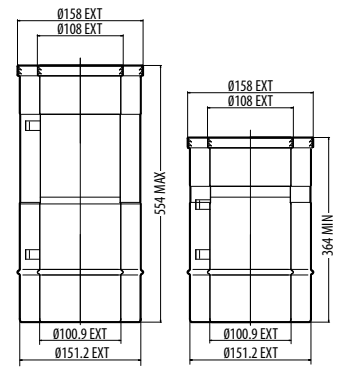

Stainless Steel
Acier inoxydable
Acero inoxidable
Roetsvrijsaal
Rustfritt stål
Ανοξείδωτος χάλυβας
999-062