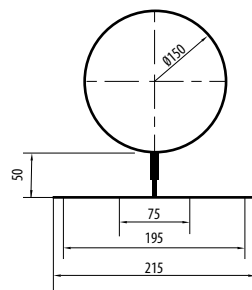

Fixed wall support

Support mural fixe
Abrazadera mural
Vaste wand steun
Fast veggfeste
Σταθερό στήριγμα τοίχου