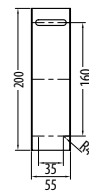

Adjustable wall support

Support mural réglable
Abrazadera mural ajustable
Variable wand steun
Justerbart veggfeste
Ρυθμιζόμενο στήριγμα τοίχου

Stainless Steel

999-130