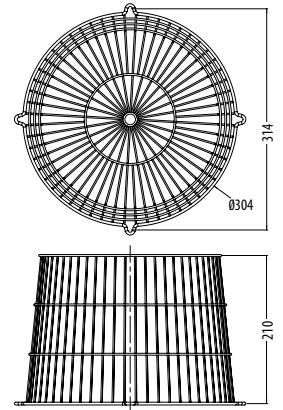

Stainless Steel

Acier inoxydable
Acero inoxidable
Roetsvrijstaal
Rustrfritt stål
Ανοξείδωτος χάλυβας

999-201

Rear exit termination kit

Kit de résiliation pour sortie arrière
Kit de salida trasera
Beschermingskorf bij gebruik van achteruitgang (snorkel)
Sett for ovnsterminaler
Κιβωτίδιο με εξαρτήματα καπναγωγών για έξοδο (απόληξη) από το πίσω μέρος της συσκευής