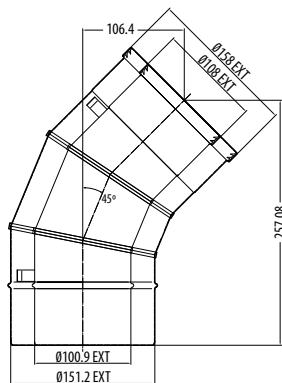

45° bend

45° coude
45° codo
45° bocht
45° bend
45° γωνία

Stainless Steel	Anthracite
Acier inoxydable	Anthracite
Acero inoxidable	Antracita
Roetsvrijsaal	Antraciet
Rustfritt stål I	Antrasitt
Ανοξείδωτος χάλυβας	Ανθρακίτης
8507	8507AN

90° bend

90° coude
90° codo
90° bocht
90° bend
90° γωνία