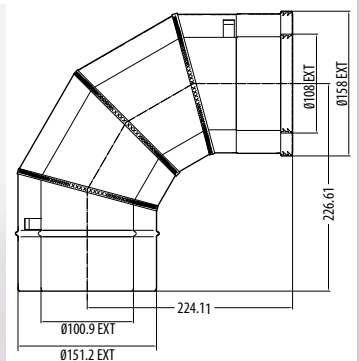

Stainless Steel	Anthracite
Acier inoxydable	Anthracite
Acero inoxidable	Antracita
Roetsvrijsaal	Antraciet
Rustfritt stål	Antrasitt
Ανοξείδωτος χάλυβας	Ανθρακίτης
8508	8508AN