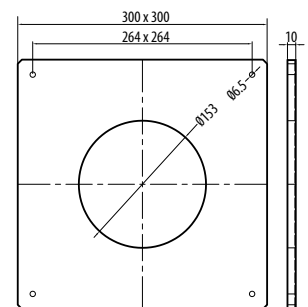

External wall finishing plate

Plaque de finition extérieure
Placa de acabado
Plaat voor buitenafwerking
Veggplate
Πλάκα για εξωτερικό φινιρίσμα τοίχου