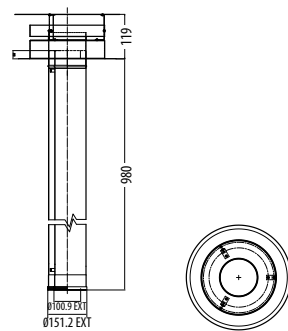

Vertical flue terminal (roof)

Terminal de fumée vertical (toit)
Sombrete de salida vertical
Verticale dakdoorvoer
Vertikal terminal (taket)
Κατακόρυφο θερματικό καπναγωγών (οροφής) - καπέλο